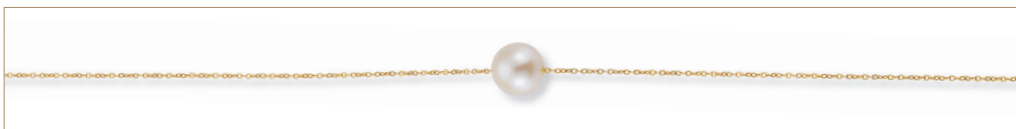

K11947G
SWP

C314-047/W
Ø 6 mm
Zirk. weiß
Süßwasserperle

C314-047
Ø 6 mm
Zirk. weiß
Süßwasserperle

C314-048
Zirk. weiß
Süßwasserperle

C314-049
Süßwasserperle

K11334G
18 cm
Süßwasserperle

K11946G
19 cm
Süßwasserperle