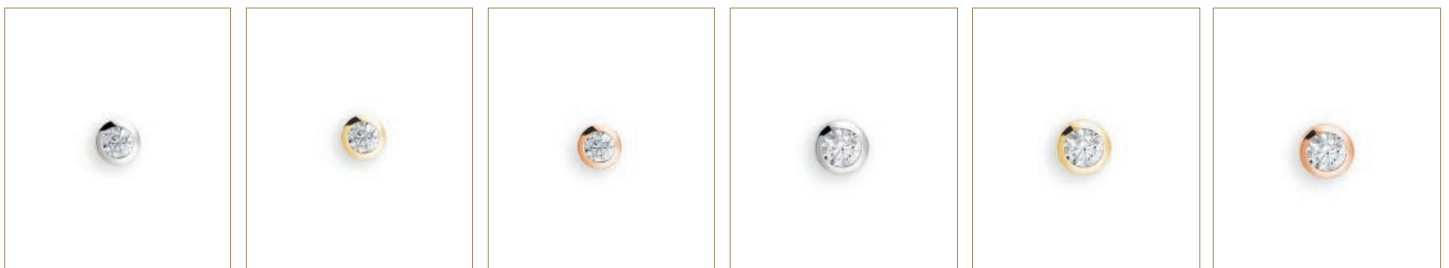

C313-042/W Zirk. weiß		C313-042 Zirk. weiß		C313-042/R Zirk. weiß		C313-043/W Zirk. weiß		C313-043 Zirk. weiß		C313-043/R Zirk. weiß