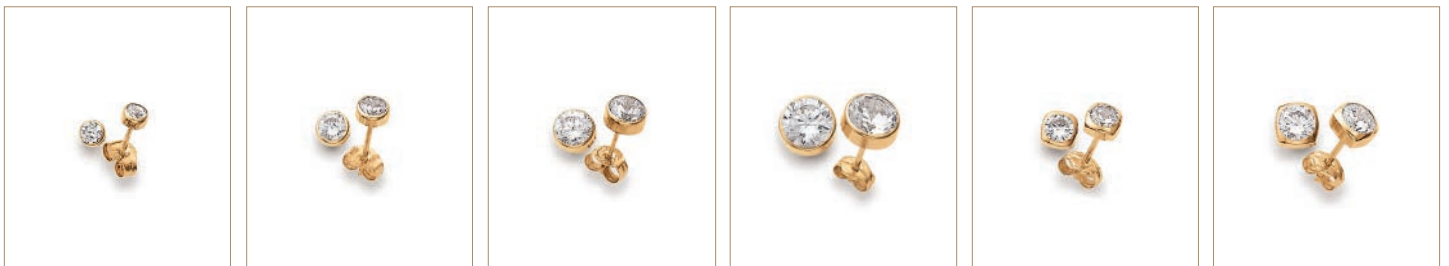

C313-010 9010595775123
Ø 3,5 mm
C313-009 9010595791284
Ø 4,5 mm
C313-008 9010595728358
Ø 5,5 mm
C313-007 9010595728341
Ø 7,5 mm
C313-017 9010595817298
Ø 4,5 mm
C313-016 9010595817304
Ø 5,5 mm