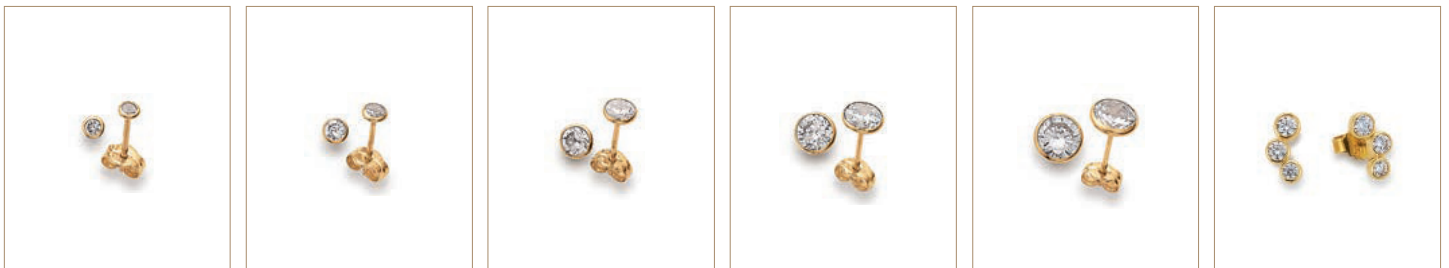

C313-005 9010595632143
Ø 2,5 mm
C313-004 9010595632136
Ø 3 mm
C313-003 9010595793288
Ø 4 mm
C313-002 9010595793240
Ø 5 mm
C313-001 9010595758973
Ø 6 mm
K10896 9010595711008